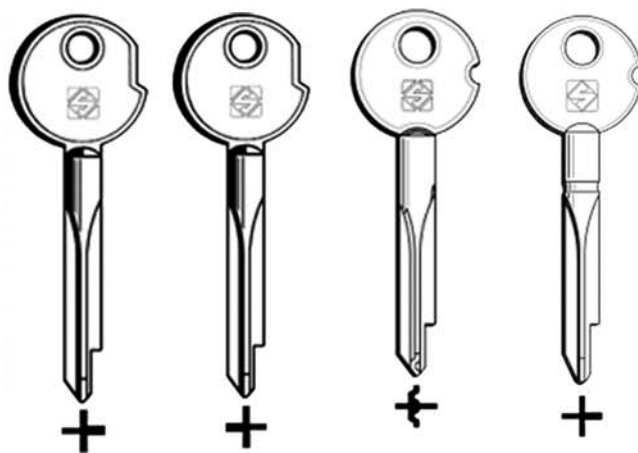

**ABUS**

**AB66R**

**BAB**

**BAB30R-3**

**BAB**

**BAB30R-5**

**BAB**

**BAB30R-7**

**BAB**

**BAB30R-10**

**BAB**

**BAB30R-11**

**STERSLEUTELS**

**STERSLEUTELS**

**STERSLEUTELS**

Een aantal stersleutels zijn vanaf nu weer leverbaar met een stalen kop De XN1D, XZ1AD, XZ2AD, en de XZ3AD.

De XN1, XZ1A, XZ2A, en de XZ3A hebben tegenwoordig een plastic kop.

**XN1D**

**XZ1AD**

**XZ2AD**

**XZ3AD**